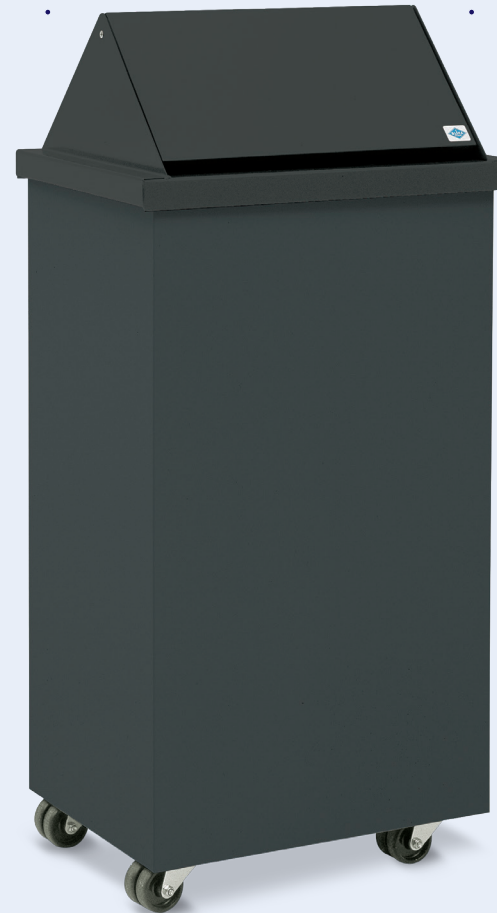

BlikaWorkshop

Avfallsbehållare

AVFALLSBEHÅLLARE - AB-93

Helsvetsade avfallsbehållare för verkstaden, lagret eller liknande. Blikas avfallsbehållare finns med plant lock eller vipplock och med eller utan hjul.

Avfallsbehållarna är anpassade för 80 liters standardplastsäck.

STORAGE FOR LIFE

Blika A/S
 +45 79 14 21 22
 mail@blika.dk
 www.blika.dk

Blika AB
 +46 225 145 10
 mail@blika.se
 www.blika.se

blika.